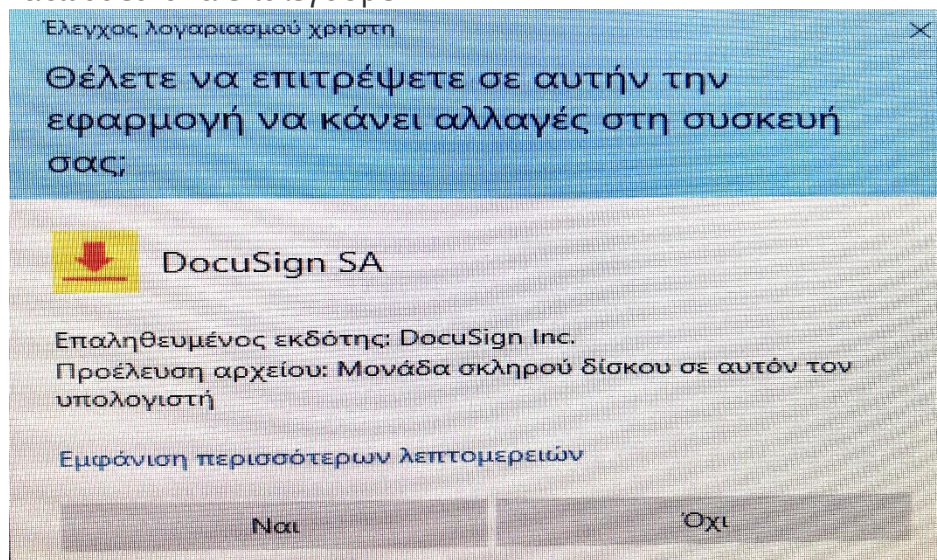

Έπειτα επιλέγουμε γλώσσα εγκατάστασης και πατάμε **Επόμενο**.

Στην κάτωθι εικόνα επιλέγουμε **ΝΑΙ**