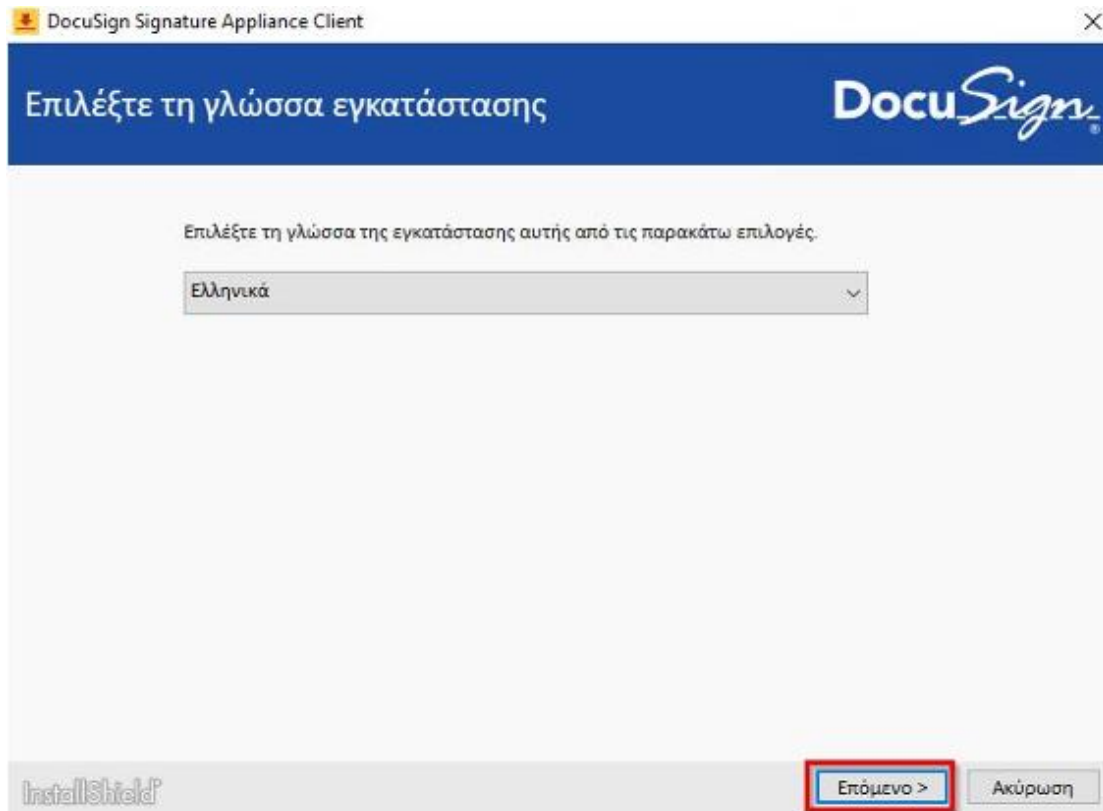

Αφαιρούμε όλες τις επιλογές εκτός από το DocuSign Signature Appliance Client και πατάμε **Επόμενο**.

Περιμένουμε να τελειώσει η εγκατάσταση και πατάμε **Τέλος**.