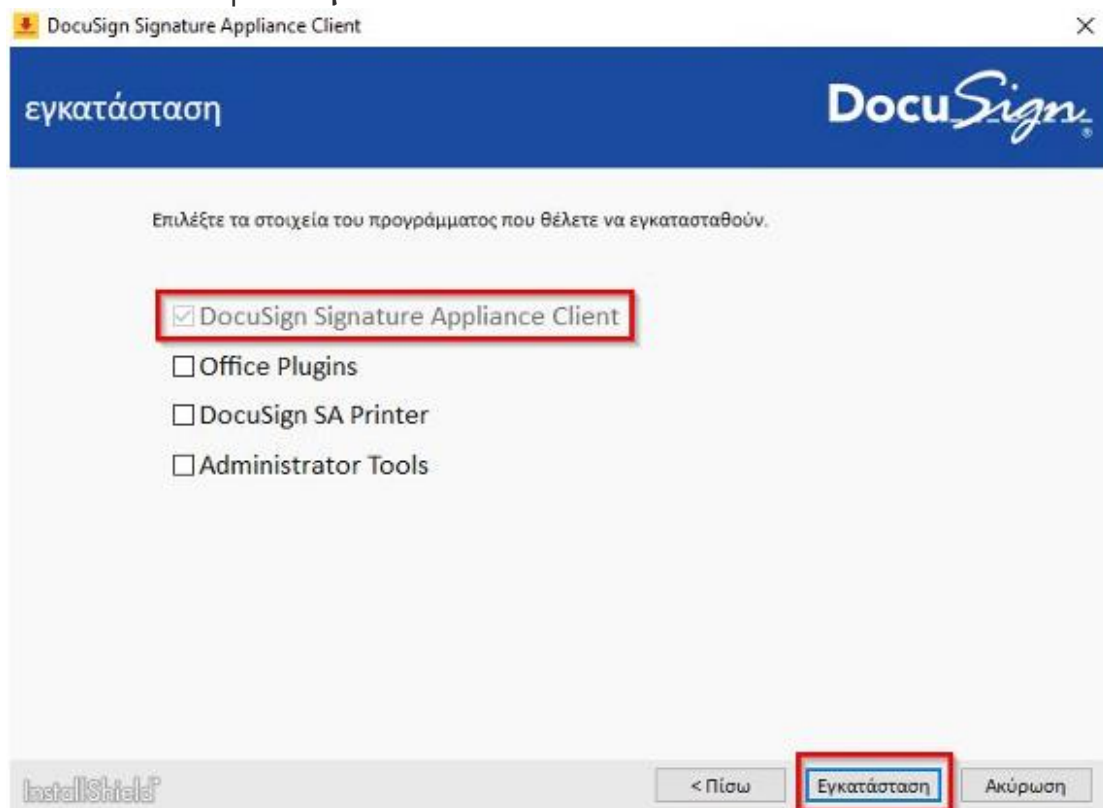

Στην εικ. 1 επιλέγουμε **ΝΑΙ**

Έπειτα επιλέγουμε γλώσσα εγκατάστασης και πατάμε **Επόμενο**.

Στην κάτωθι εικόνα επιλέγουμε **ΝΑΙ**

Αφαιρούμε όλες τις επιλογές εκτός από το DocuSign Signature Appliance Client και πατάμε **Επόμενο**.

Περιμένουμε να τελειώσει η εγκατάσταση και πατάμε **Τέλος**.

Κατεβάζουμε, αποσυμπιέζουμε και εκτελούμε το [DSA 64bit\\_1](#) αρχείο ώστε να περάσει τις απαιτούμενες ρυθμίσεις στον υπολογιστή μας. Επιλέγουμε **ΝΑΙ** και **ΟΚ** διαδοχικά.