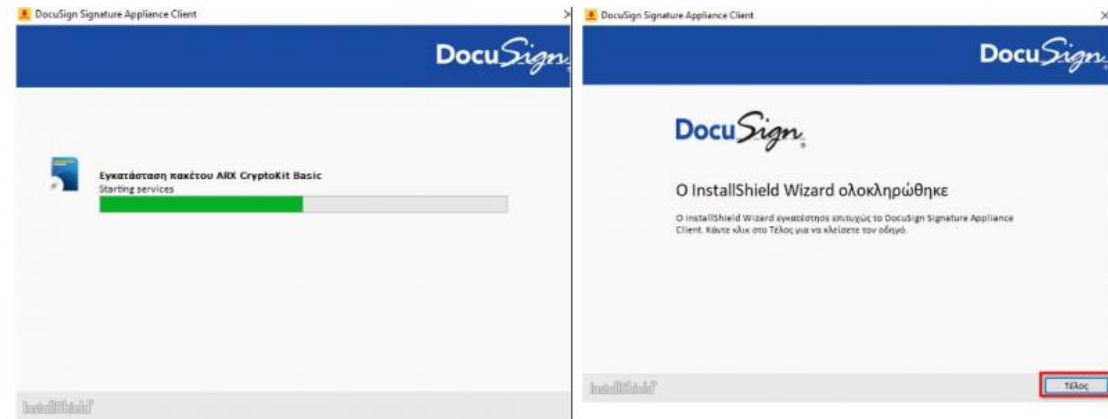

## Οδηγίες εγκατάστασης DocuSign Signature Appliance Client

Οι παρακάτω οδηγίες αφορούν **μόνο** υπολογιστές με λειτουργικό σύστημα Windows.

Κατεβάζουμε και εκτελούμε το [αρχείο εγκατάστασης του DSA Client](#).

Στην εικ. 1 επιλέγουμε **ΝΑΙ**

Έπειτα επιλέγουμε γλώσσα εγκατάστασης και πατάμε **Επόμενο**.

Στην κάτωθι εικόνα επιλέγουμε **ΝΑΙ**

Αφαιρούμε όλες τις επιλογές εκτός από το DocuSign Signature Appliance Client και πατάμε **Επόμενο**.

Περιμένουμε να τελειώσει η εγκατάσταση και πατάμε **Τέλος**.

Κατεβάζουμε, αποσυμπιέζουμε και εκτελούμε το [DSA 64bit\\_1](#) αρχείο ώστε να περάσει τις απαιτούμενες ρυθμίσεις στον υπολογιστή μας. Επιλέγουμε **ΝΑΙ** και **ΟΚ** διαδοχικά.