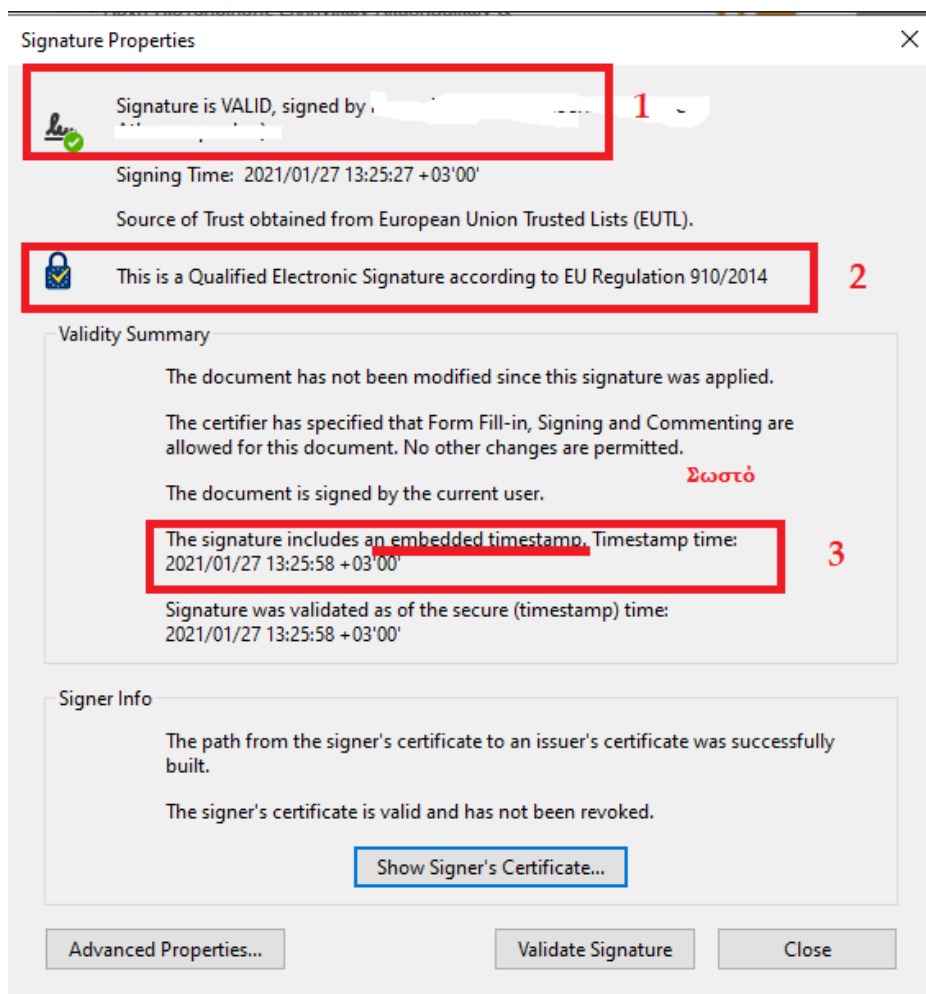

The page features a decorative graphic consisting of three blue circles of varying sizes, each with a lighter blue inner ring, arranged in a descending diagonal line from the top left towards the bottom right. Thin blue lines extend from the top left corner, framing the circles and crossing the page.

Έλεγχος εγκυρότητας ηλεκτρονικής υπογραφής

Εγχειρίδιο Χρήσης 7

**Πανεπιστήμιο Ιωαννίνων
Διεύθυνση Μηχανοργάνωσης & Δικτύων
Ιούνιος 2023**

Έκδοση 2.0

3. Εμφανίζεται η παρακάτω εικόνα και πατάμε πάνω στο κουμπί “Signature properties” όπως φαίνεται παρακάτω :

Τεστ

4. Στη συνέχεια εμφανίζεται το παρακάτω παράθυρο όπου ελέγχουμε 3 σημεία όπως φαίνεται στην παρακάτω εικόνα:

1. Αν εμφανίζεται το παρακάτω μήνυμα με ώρα από το ρολόι του υπολογιστή, τότε δεν υπάρχει σωστή χρονοσήμανση και η υπογραφή δεν είναι έγκυρη και πρέπει το έγγραφο να υπογραφεί από την αρχή.