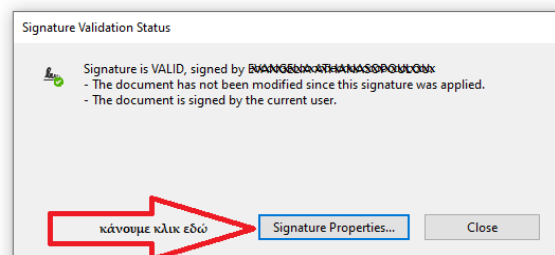

Έλεγχος εγκυρότητας ηλεκτρονικής υπογραφής

Εγχειρίδιο Χρήσης 7

**Πανεπιστήμιο Ιωαννίνων
Διεύθυνση Μηχανοργάνωσης & Δικτύων
Ιούνιος 2023**

Έκδοση 2.0

3. Εμφανίζεται η παρακάτω εικόνα και πατάμε πάνω στο κουμπί “Signature properties” όπως φαίνεται παρακάτω :

Τεστ

4. Στη συνέχεια εμφανίζεται το παρακάτω παράθυρο όπου ελέγχουμε 3 σημεία όπως φαίνεται στην παρακάτω εικόνα:

1. Αν εμφανίζεται το παρακάτω μήνυμα με ώρα από το ρολόι του υπολογιστή, τότε δεν υπάρχει σωστή χρονοσήμανση και η υπογραφή δεν είναι έγκυρη και πρέπει το έγγραφο να υπογραφεί από την αρχή.