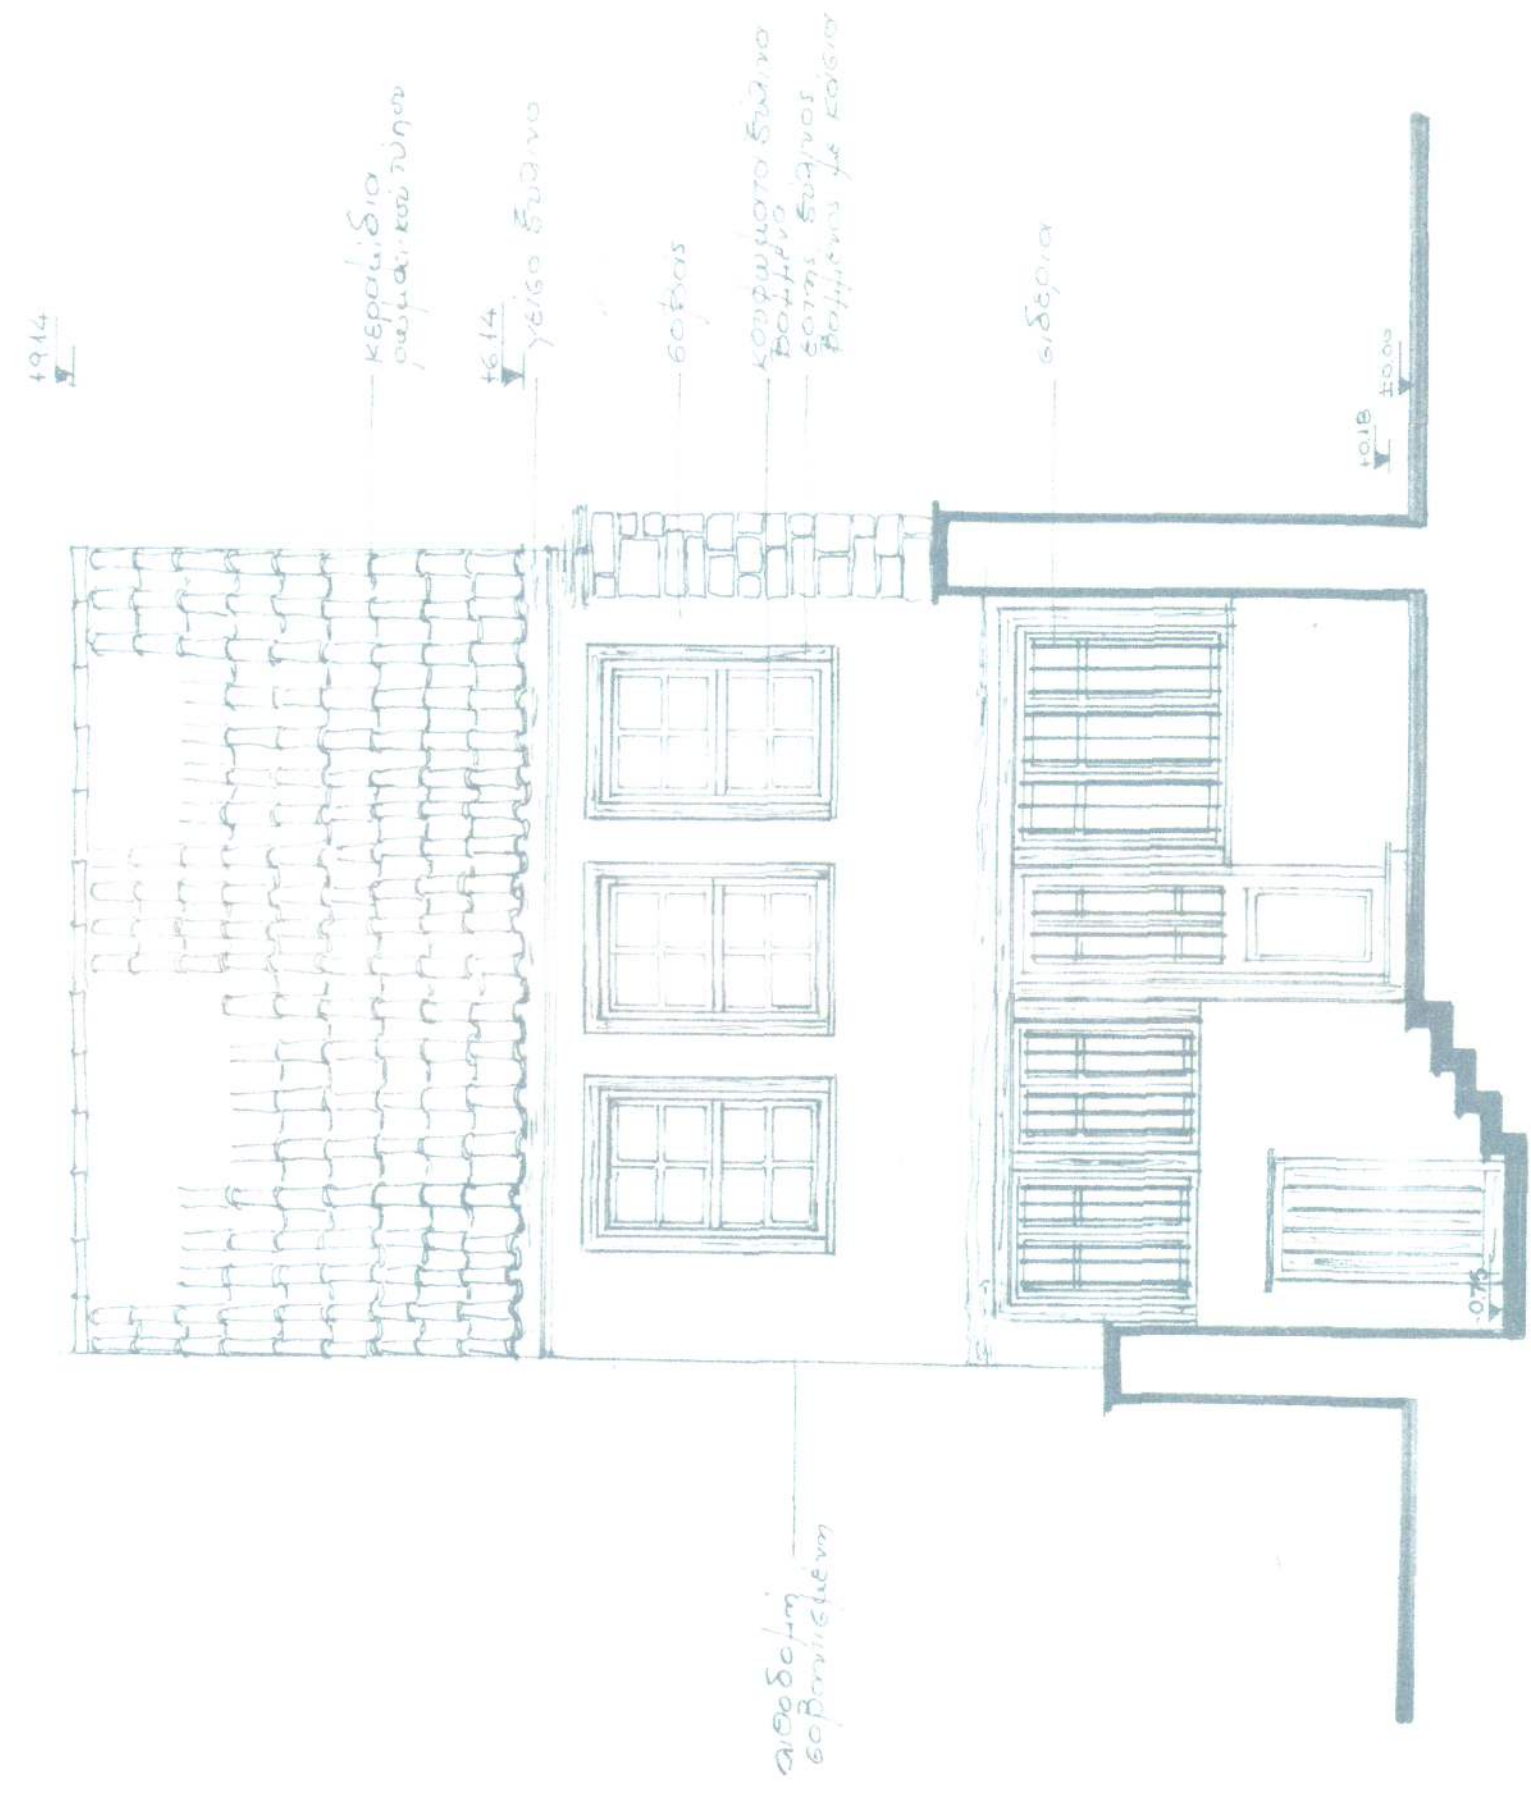

ΟΨΗ ΑΠΟ ΣΟΥΤΙΟΥ

ΟΨΗ ΑΠΟ ΑΚΑΛΥΠΤΟ

ΠΑΝΕΠΙΣΤΗΜΙΟ ΙΩΑΝΝΙΝΩΝ
ΔΙΕΥΘΥΝΣΙΑ ΤΕΧΝΙΚΩΝ ΥΠΗΡΕΣΙΩΝ
ΤΗΛΗΓΡΑΦΙΑ ΜΕΛΕΤΩΝ

ΙΩΑΝΝΙΝΑ 24 / 04 / 2024

Συντάχθηκε

Βασιλική Χριστάδου
Πολιτικός Μηχανικός

Η Προϊσταμένη
Λέκτορας Τεχνικών Υπηρεσιών